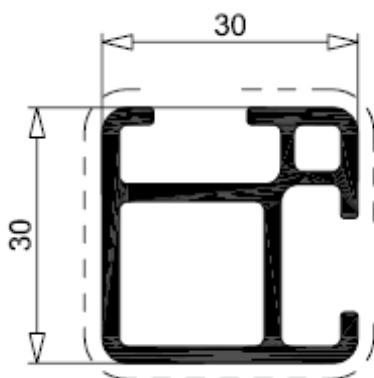

Profil 90321

L=6100 mm

L=3050 mm

0,783 kg/m

Profil 90322

L=6100 mm

L=3050 mm

0,721 kg/m

Profil 90323

L=6100 mm

L=3050 mm

0,656 kg/m

Wkładka 90201

Łącznik 90202

Łącznik 90203

Łącznik 90204

Zawias 90401**Uszczelka 90451**

szyba 4 mm

**Rączka AR3371****Zamek magnetyczny AR3373**