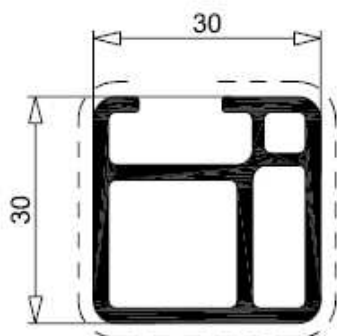

Profil 90321

L=6100 mm

L=3050 mm

0,783 kg/m

Profil 90322

L=6100 mm

L=3050 mm

0,721 kg/m

Profil 90323

L=6100 mm

L=3050 mm

0,656 kg/m

Wkładka 90201

Łącznik 90202

Łącznik 90203

Łącznik 90204

Zawias 90401**Uszczelka 90451**

szyba 4 mm

**Rączka AR3371****Zamek magnetyczny AR3373**