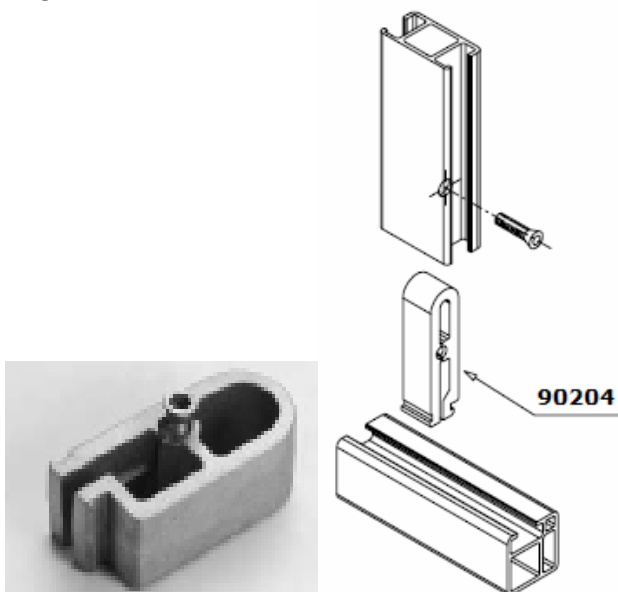

Profil 90321

L=6100 mm

L=3050 mm

0,783 kg/m

Profil 90322

L=6100 mm

L=3050 mm

0,721 kg/m

Profil 90323

L=6100 mm

L=3050 mm

0,656 kg/m

Wkładka 90201

Łącznik 90202

Łącznik 90203

Łącznik 90204

Zawias 90401**Uszczelka 90451**

szyba 4 mm

**Rączka AR3371****Zamek magnetyczny AR3373**