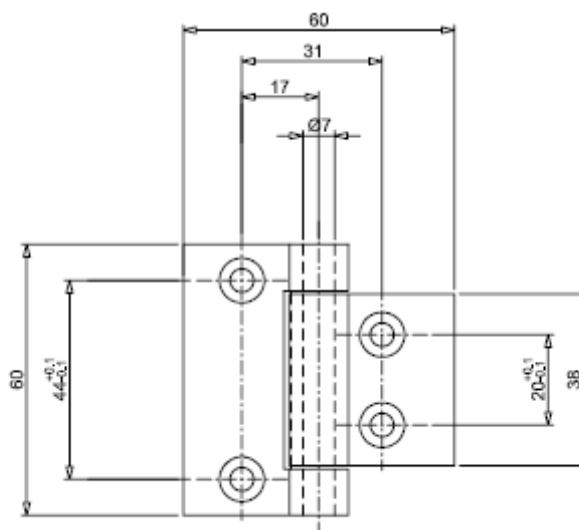

Profil 90321

L=6100 mm

L=3050 mm

0,783 kg/m

Profil 90322

L=6100 mm

L=3050 mm

0,721 kg/m

Profil 90323

L=6100 mm

L=3050 mm

0,656 kg/m

Wkładka 90201

Łącznik 90202

Łącznik 90203

Łącznik 90204

Zawias 90401**Uszczelka 90451**

szyba 4 mm

**Rączka AR3371****Zamek magnetyczny AR3373**